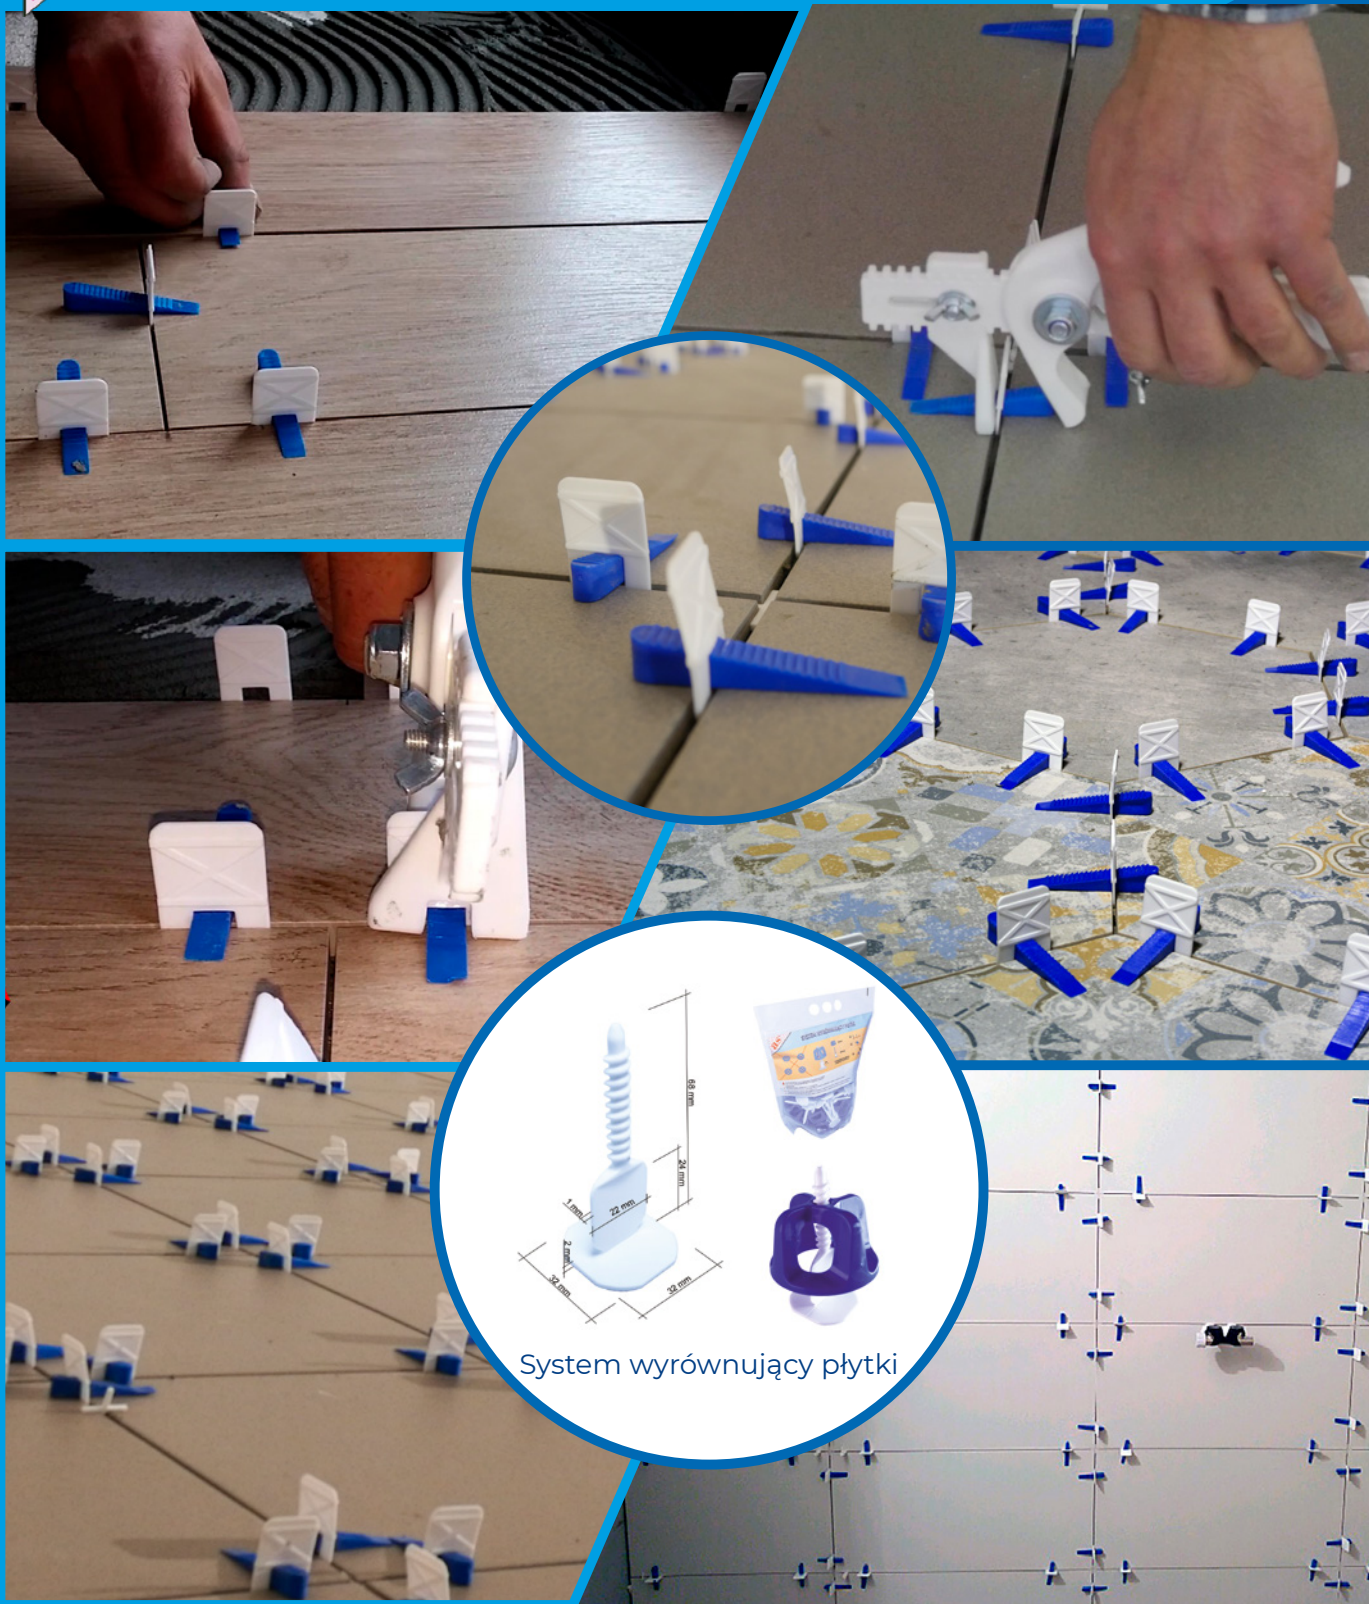

SYSTEM WYRÓWNUJĄCY PŁYTKI

System wyrównujący płytki

Producent systemu wyrównującego płytki, krzyżyków, klinów i tetek do układania glazury i terakoty

A.S. PPUH

ul. Orzeszkowej 4, 05-816 Reguły

tel./faks 22 723 46 74 , www.as-krzyzyki.pl, e-mail: as@as-krzyzyki.pl